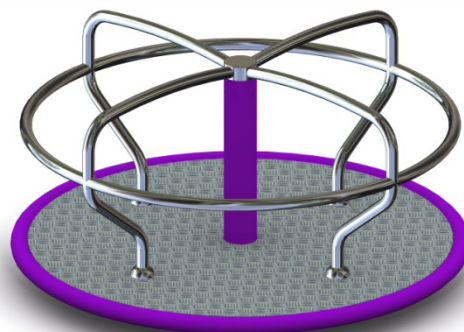

KARUZELA TARCZOWA Z OBRĘCZĄ

Typ urządzenia:	karuzela typu B
Symbol urządzenia:	PZ-122
Grupa wiekowa użytkowników:	3-14 lat
Wysokość swobodnego upadku:	0,13 m
Powierzchnia zderzenia:	Ø5,5 m
Zgodność z normami:	PN-EN 1176-1:2009 PN-EN 1176-5:2009

Wymiary urządzenia i powierzchni zderzenia

Charakterystyka urządzenia:

- Konstrukcja urządzenia wykonana ze stali,
- Konstrukcja ocynkowana metodą ogniową i malowana lakierem proszkowym,
- Podest z blachy aluminiowej ryflowanej,
- Mechanizm obrotowy na łożyskach,
- Mocowanie do podłoża za pomocą fundamentu betonowego,
- Urządzenie posiada Certyfikat na zgodność z normami PN-EN 1176:2009