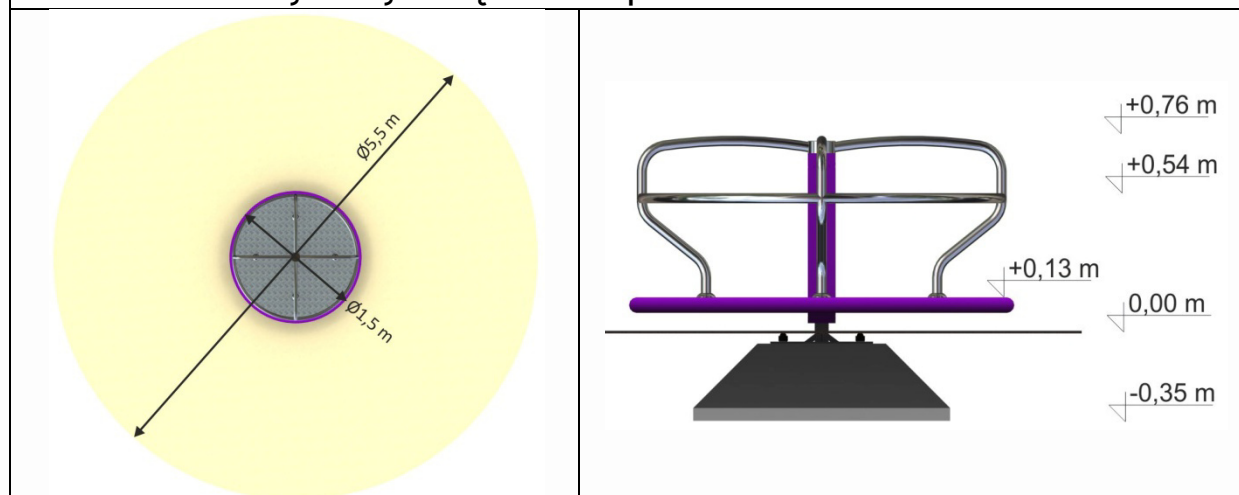

KARUZELA TARCZOWA Z OBRĘCZĄ

Typ urządzenia:	karuzela typu B
Symbol urządzenia:	PZ-122
Grupa wiekowa użytkowników:	3-14 lat
Wysokość swobodnego upadku:	0,13 m
Powierzchnia zderzenia:	Ø5,5 m
Zgodność z normami:	PN-EN 1176-1:2009 PN-EN 1176-5:2009

Wymiary urządzenia i powierzchni zderzenia

Charakterystyka urządzenia:

- Konstrukcja urządzenia wykonana ze stali,
- Konstrukcja ocynkowana metodą ogniową i malowana lakierem proszkowym,
- Podest z blachy aluminiowej ryflowanej,
- Mechanizm obrotowy na łożyskach,
- Mocowanie do podłoża za pomocą fundamentu betonowego,
- Urządzenie posiada Certyfikat na zgodność z normami PN-EN 1176:2009