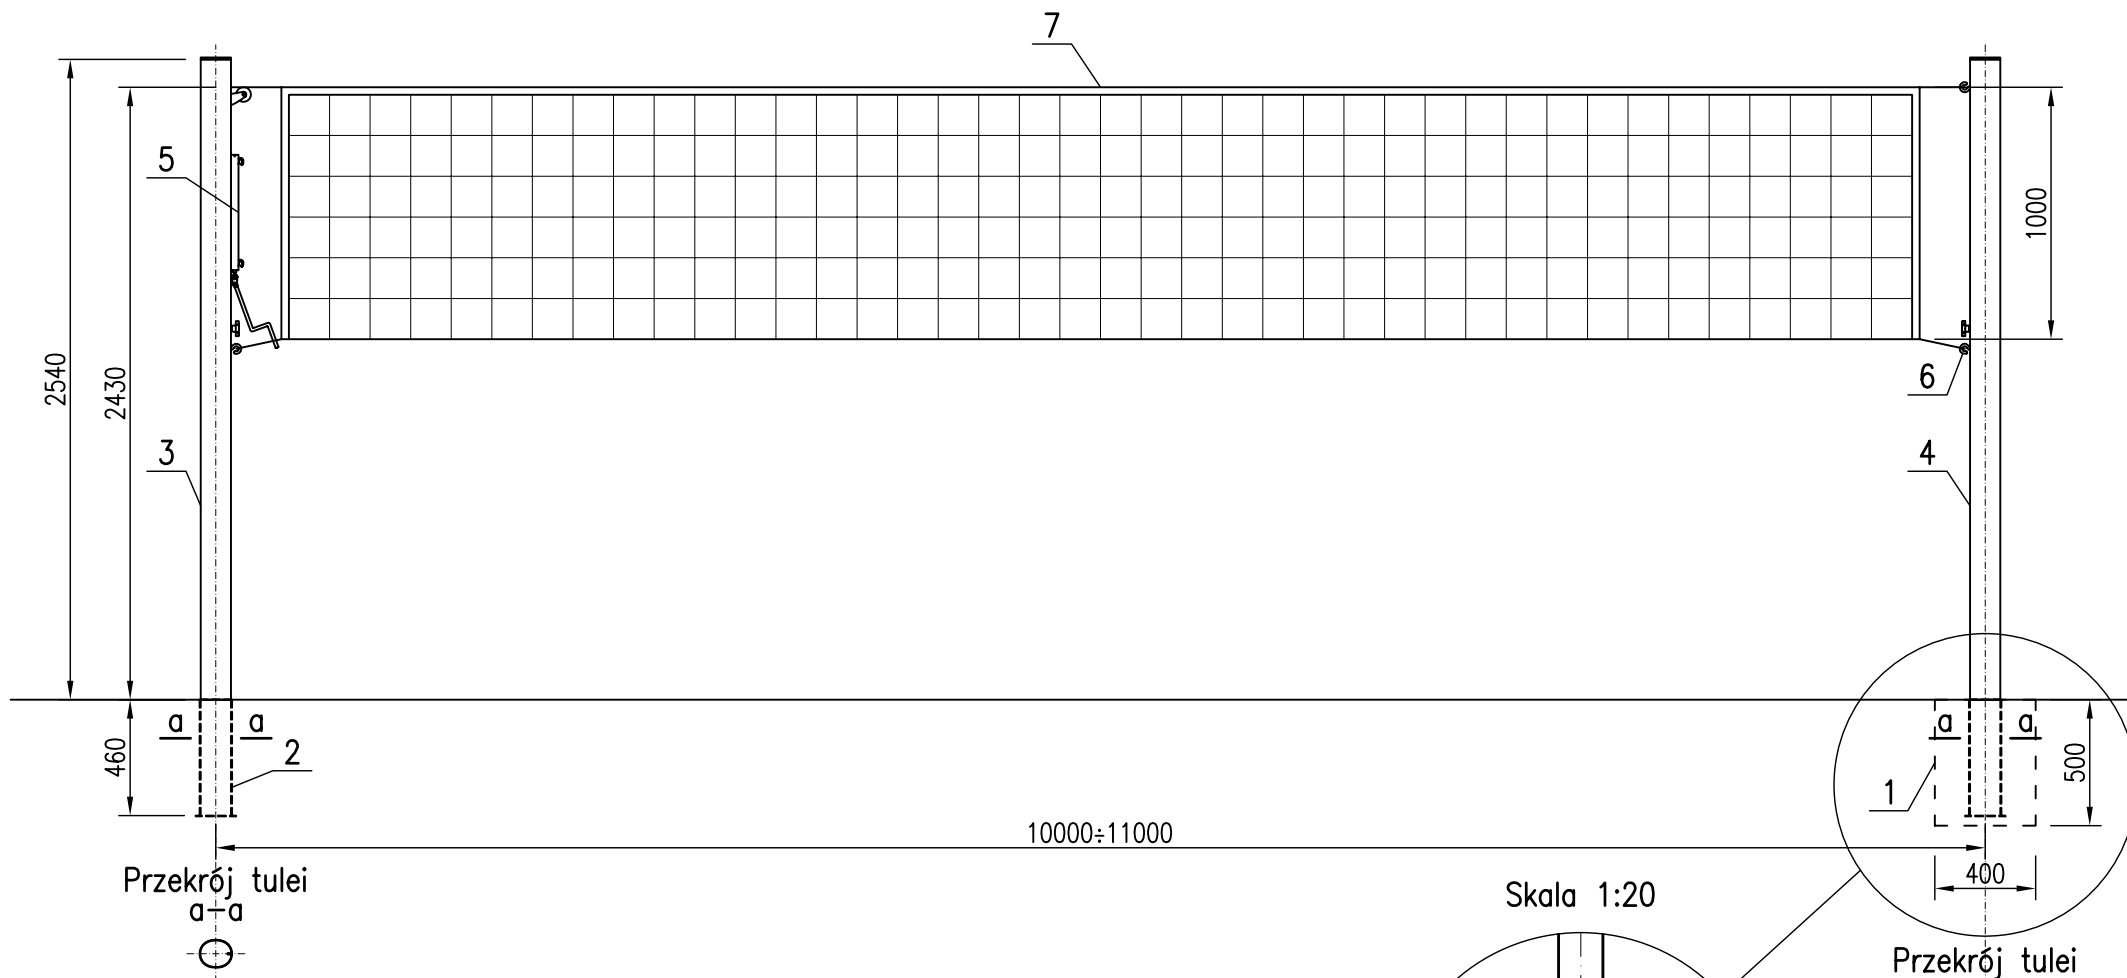

Słupki do siatkówki, aluminiowe z naciąganiem śrubowym

Skala 1:30

Przekrój tulei
a-a

10000±11000

Skala 1:20

Przekrój tulei
a-a

Legenda:

- 1. Beton
- 2. Tuleja
- 3. Słup I
- 4. Słup II
- 5. Listwa z rolką
- 6. Listwa z zaczepami
- 7. Siatka