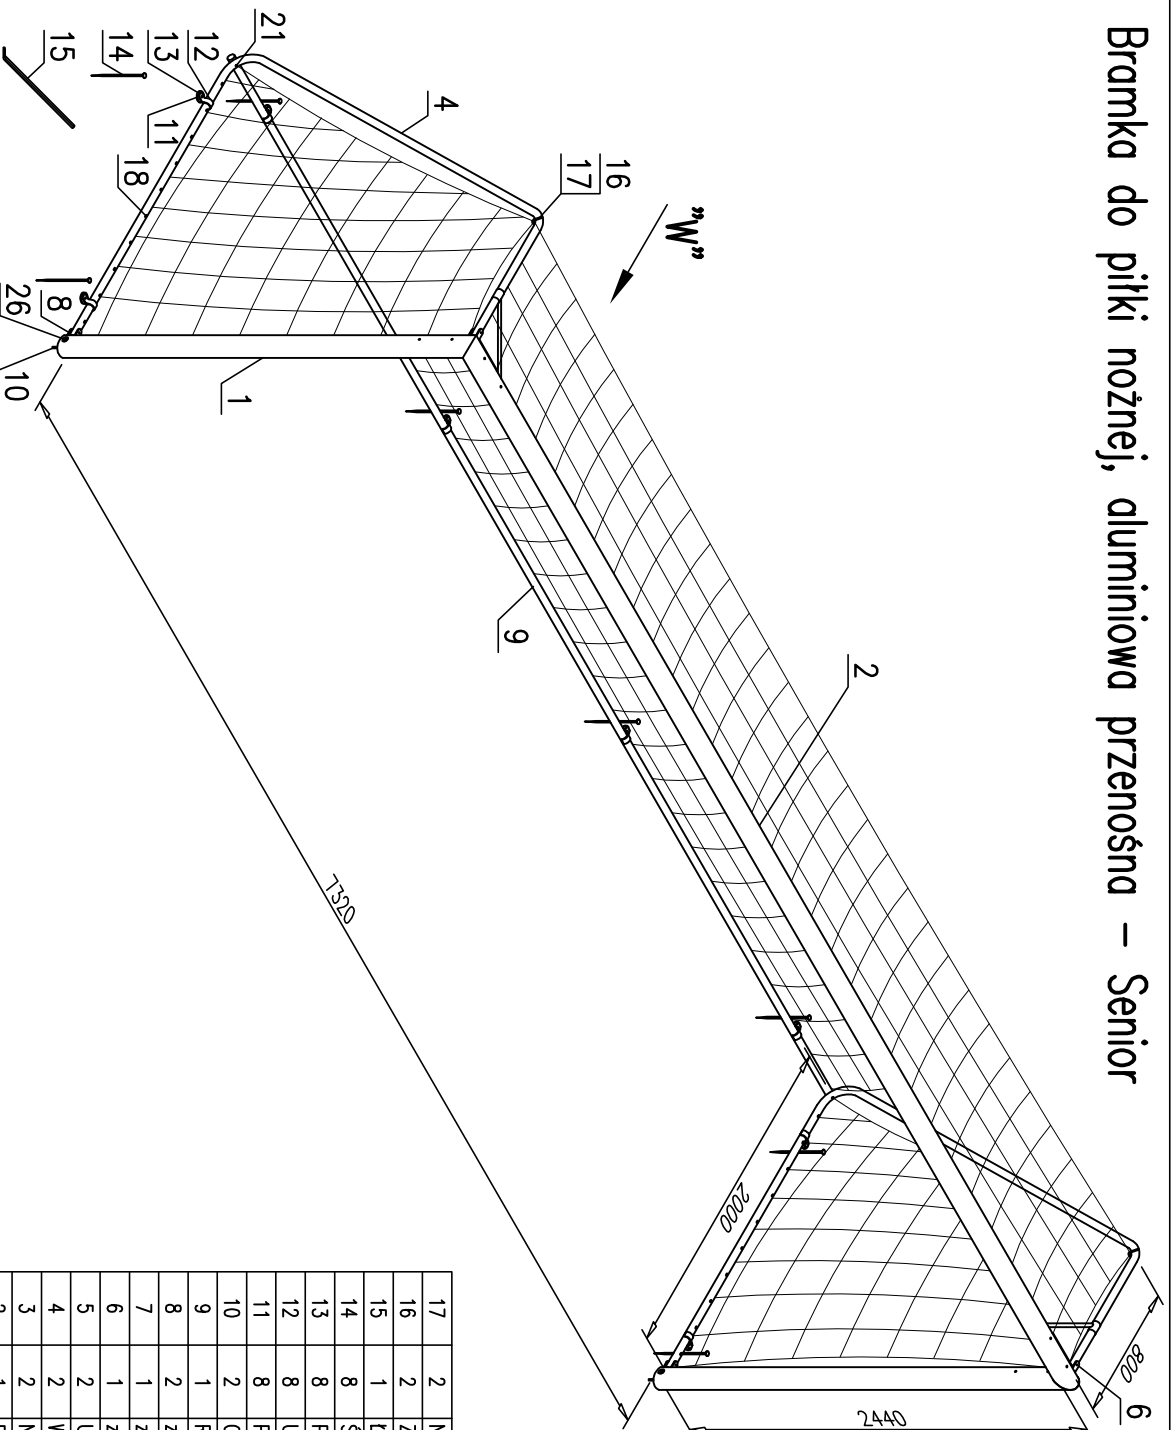

Bramka do piłki nożnej, aluminiowa przenośna – Senior

Widok "W"
Podz. 1:15

17	2	Nakrętka specjalna M6	B.208.15.00
16	2	Zaczepek	B.208.18.00
15	1	Lopotka do wyciągnięcia siedzi	B.224.15.00
14	8	Siedz	B.224.14.00
13	8	Podkładka	B.224.13.00
12	8	Uchwyt	B.224.12.00
11	8	Płytko mocująca	B.208.12.00
10	2	Czap ustalający	B.224.10.00
9	1	Rura tylna	B.273.09.00
8	2	zawias dolny	B.208.11.00
7	1	zawias górny lewy	B.273.06.00
6	1	zawias górny prawy	B.273.06.00
5	2	Usztywniacz	B.208.07.00
4	2	Wspornik siatki	B.273.04.00
3	2	Norożnik	B.273.03.00
2	1	Poprzeczka	B.273.02.00
1	2	Slupek	B.273.01.00

26	4	Wkręt z/lb. stożk. M6x16	SI3S			PN/M – 82210
25	4	Nakrętka M8	SI3S			PN/M – 82144
24	20	Podkładka sprężysta 8,5	SI3S			PN/M – 82029
23	20	Podkładka 8,5	SI3S			PN/M – 82105
22	20	Śruba M8x20	SI3S			PN/M – 82105
21	6	Śruba M8x60	SI3S			PN/M – 82105
20	2	Nakrętka specjalna M8	SI3S			B.208.16.00
19	8	Śruba podsadzkowa M8x95				PN/H – 82406
18	110	Zaczepek siatki				B.208.19.00