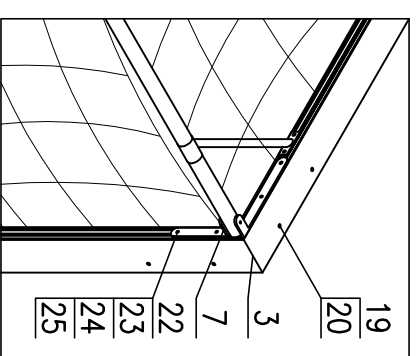

Bramka do piłki nożnej, aluminiowa przenośna – Senior

Widok "W"
Podz. 1:15

17	2	Nakrętka specjalna M6	B.208.15.00
16	2	Zaczepek	B.208.18.00
15	1	Lopotka do wyciągnięcia siedzi	B.224.15.00
14	8	Siedz	B.224.14.00
13	8	Podkładka	B.224.13.00
12	8	Uchwyt	B.224.12.00
11	8	Płytko mocująca	B.208.12.00
10	2	Czap ustalający	B.224.10.00
9	1	Rura tylna	B.273.09.00
8	2	zawias dolny	B.208.11.00
7	1	zawias górny lewy	B.273.06.00
6	1	zawias górny prawy	B.273.06.00
5	2	Usztywniacz	B.208.07.00
4	2	Wspornik siatki	B.273.04.00
3	2	Norożnik	B.273.03.00
2	1	Poprzeczka	B.273.02.00
1	2	Slupek	B.273.01.00

26	4	Wkręt z/lb. stożk. M6x16	SI3S			PN/M – 82210
25	4	Nakrętka M8	SI3S			PN/M – 82144
24	20	Podkładka sprężysta 8,5	SI3S			PN/M – 82029
23	20	Podkładka 8,5	SI3S			PN/M – 82105
22	20	Śruba M8x20	SI3S			PN/M – 82105
21	6	Śruba M8x60	SI3S			PN/M – 82105
20	2	Nakrętka specjalna M8	SI3S			B.208.16.00
19	8	Śruba podsadzkowa M8x95				PN/H – 82406
18	110	Zaczepek siatki				B.208.19.00