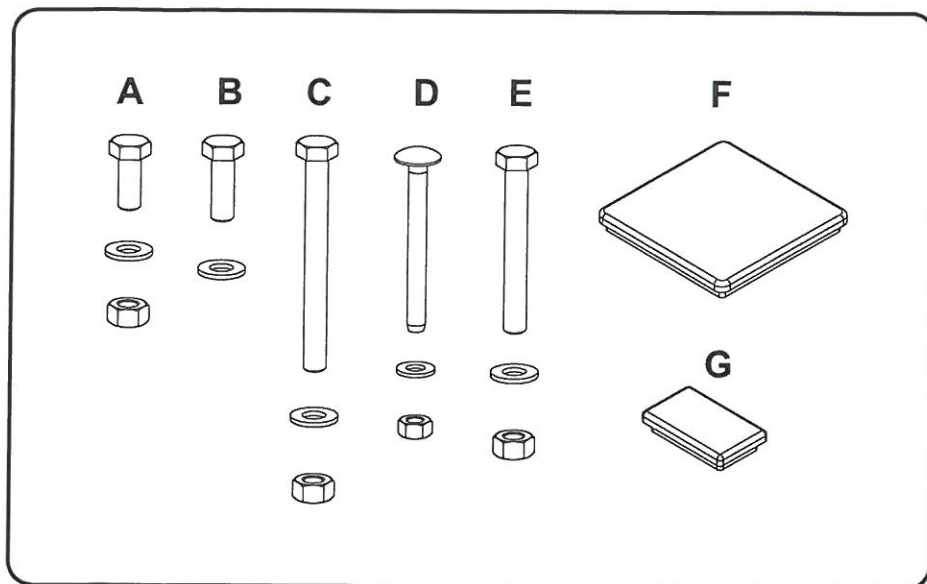

**Bramko - kosz / Handball combi basket**  
**300 x 200 cm**

**Model 865**

X/13

nr/no.	Wykaz części / List of parts	szt./ pcs.
1	Słupki / Poles	2
2	Poprzeczka / Crossbar	1
3	Belka A / Upper beam	1
4	Wsporniki górne / Upper supports	2
5	Belka dolna / Lower beam	1
6	Wspornik dolny / Lower support	1
7	Pałak lewy / Left bow	1
8	Pałak prawy / Right bow	1
9	Podstawy boczne / Side bases	2
10	Belka tylna / Back beam	1
11	Studzienki / Sleeves	2
12	Tablica model 169 / Backboard model 169	1
13	Obręcz model 261 / Goal model 261	1
A	Śruba M10x25 / Screw M10x25	2
B	Śruba M10x30 / Screw M10x30	12
C	Śruba M10x100 / Screw M10x100	18
D	Śruba zamkowa M8x80 / Screw M8x80	4
E	Śruba M10x80 / Screw M10x80	4
A/B/C	Podkładka 10,5 / Washer 10,5	36
D/E	Podkładka 8,4 / Washer 8,4	4
A/C	Nakrętka M10 / Nut M10	36
D/E	Nakrętka M8 / Nut M8	4
F	Zaślepka 80x80 / Plug	2
G	Zaślepka 50x30 / Plug	2

Rys. 1 / Pic 1

Rys. 2 / Pic 2

Rys. 3 / Pic 3

Rys. 4 / Pic 4

Rys. 5 / Pic 5