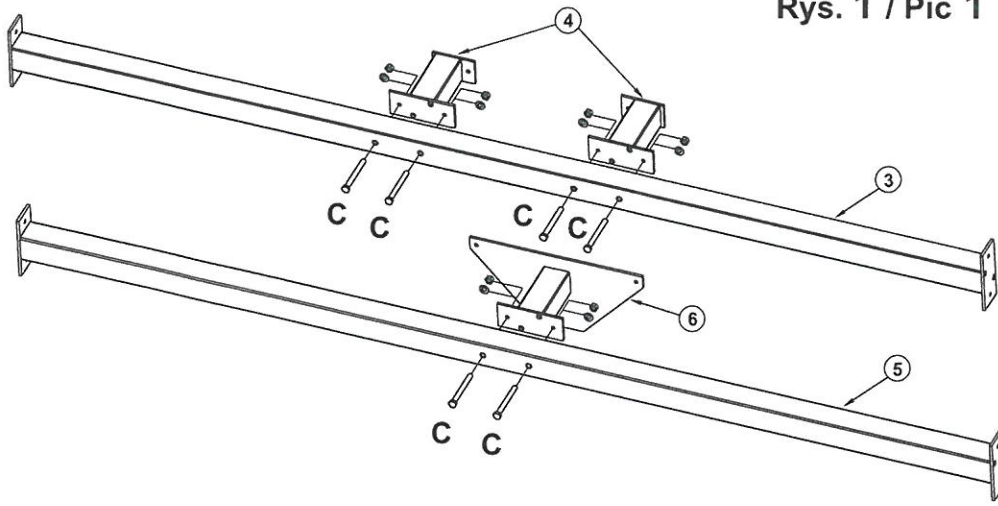

**Bramko - kosz / Handball combi basket**  
**300 x 200 cm**

**Model 865**

X/13

nr/no.	Wykaz części / List of parts	szt./ pcs.
1	Słupki / Poles	2
2	Poprzeczka / Crossbar	1
3	Belka A / Upper beam	1
4	Wsporniki górne / Upper supports	2
5	Belka dolna / Lower beam	1
6	Wspornik dolny / Lower support	1
7	Pałak lewy / Left bow	1
8	Pałak prawy / Right bow	1
9	Podstawy boczne / Side bases	2
10	Belka tylna / Back beam	1
11	Studzienki / Sleeves	2
12	Tablica model 169 / Backboard model 169	1
13	Obręcz model 261 / Goal model 261	1
A	Śruba M10x25 / Screw M10x25	2
B	Śruba M10x30 / Screw M10x30	12
C	Śruba M10x100 / Screw M10x100	18
D	Śruba zamkowa M8x80 / Screw M8x80	4
E	Śruba M10x80 / Screw M10x80	4
A/B/C	Podkładka 10,5 / Washer 10,5	36
D/E	Podkładka 8,4 / Washer 8,4	4
A/C	Nakrętka M10 / Nut M10	36
D/E	Nakrętka M8 / Nut M8	4
F	Zaślepka 80x80 / Plug	2
G	Zaślepka 50x30 / Plug	2

Rys. 1 / Pic 1

Rys. 2 / Pic 2

Rys. 3 / Pic 3

Rys. 4 / Pic 4

Rys. 5 / Pic 5