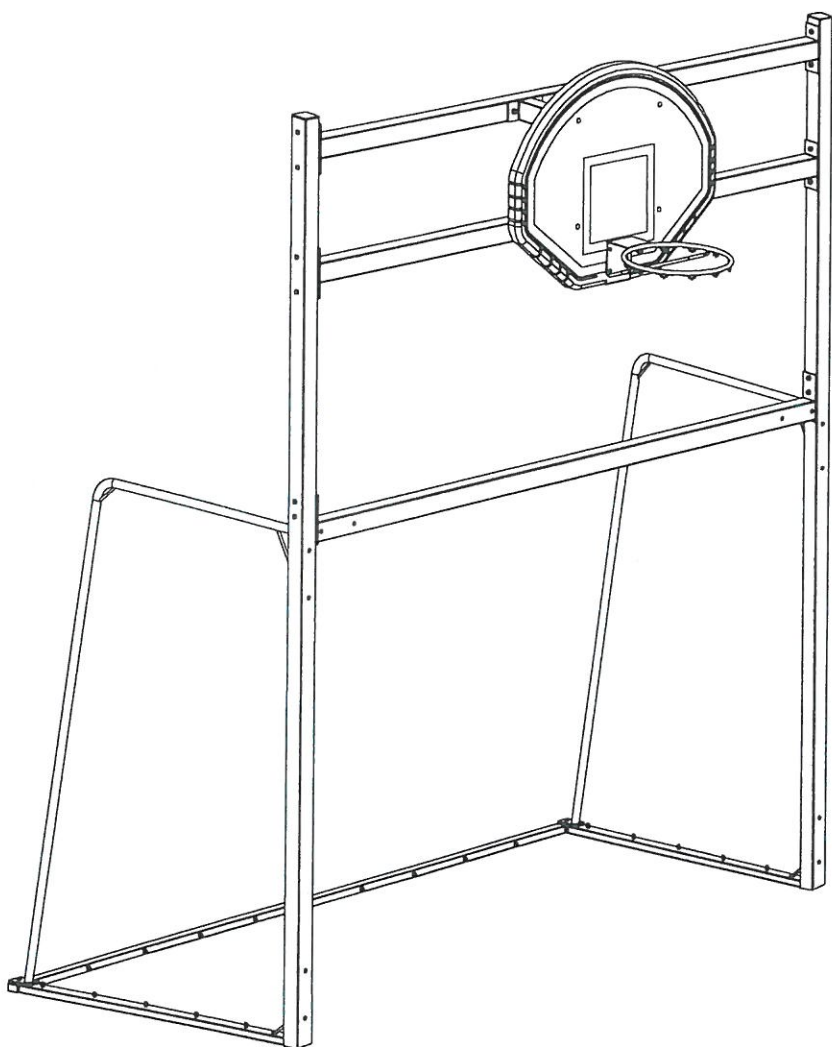

**Bramko - kosz / Handball combi basket**  
**300 x 200 cm**

**Model 865**

X/13

nr/no.	Wykaz części / List of parts	szt./ pcs.
1	Słupki / Poles	2
2	Poprzeczka / Crossbar	1
3	Belka A / Upper beam	1
4	Wsporniki górne / Upper supports	2
5	Belka dolna / Lower beam	1
6	Wspornik dolny / Lower support	1
7	Pałak lewy / Left bow	1
8	Pałak prawy / Right bow	1
9	Podstawy boczne / Side bases	2
10	Belka tylna / Back beam	1
11	Studzienki / Sleeves	2
12	Tablica model 169 / Backboard model 169	1
13	Obręcz model 261 / Goal model 261	1
A	Śruba M10x25 / Screw M10x25	2
B	Śruba M10x30 / Screw M10x30	12
C	Śruba M10x100 / Screw M10x100	18
D	Śruba zamkowa M8x80 / Screw M8x80	4
E	Śruba M10x80 / Screw M10x80	4
A/B/C	Podkładka 10,5 / Washer 10,5	36
D/E	Podkładka 8,4 / Washer 8,4	4
A/C	Nakrętka M10 / Nut M10	36
D/E	Nakrętka M8 / Nut M8	4
F	Zaślepka 80x80 / Plug	2
G	Zaślepka 50x30 / Plug	2

Rys. 1 / Pic 1

Rys. 2 / Pic 2

Rys. 3 / Pic 3

Rys. 4 / Pic 4

Rys. 5 / Pic 5