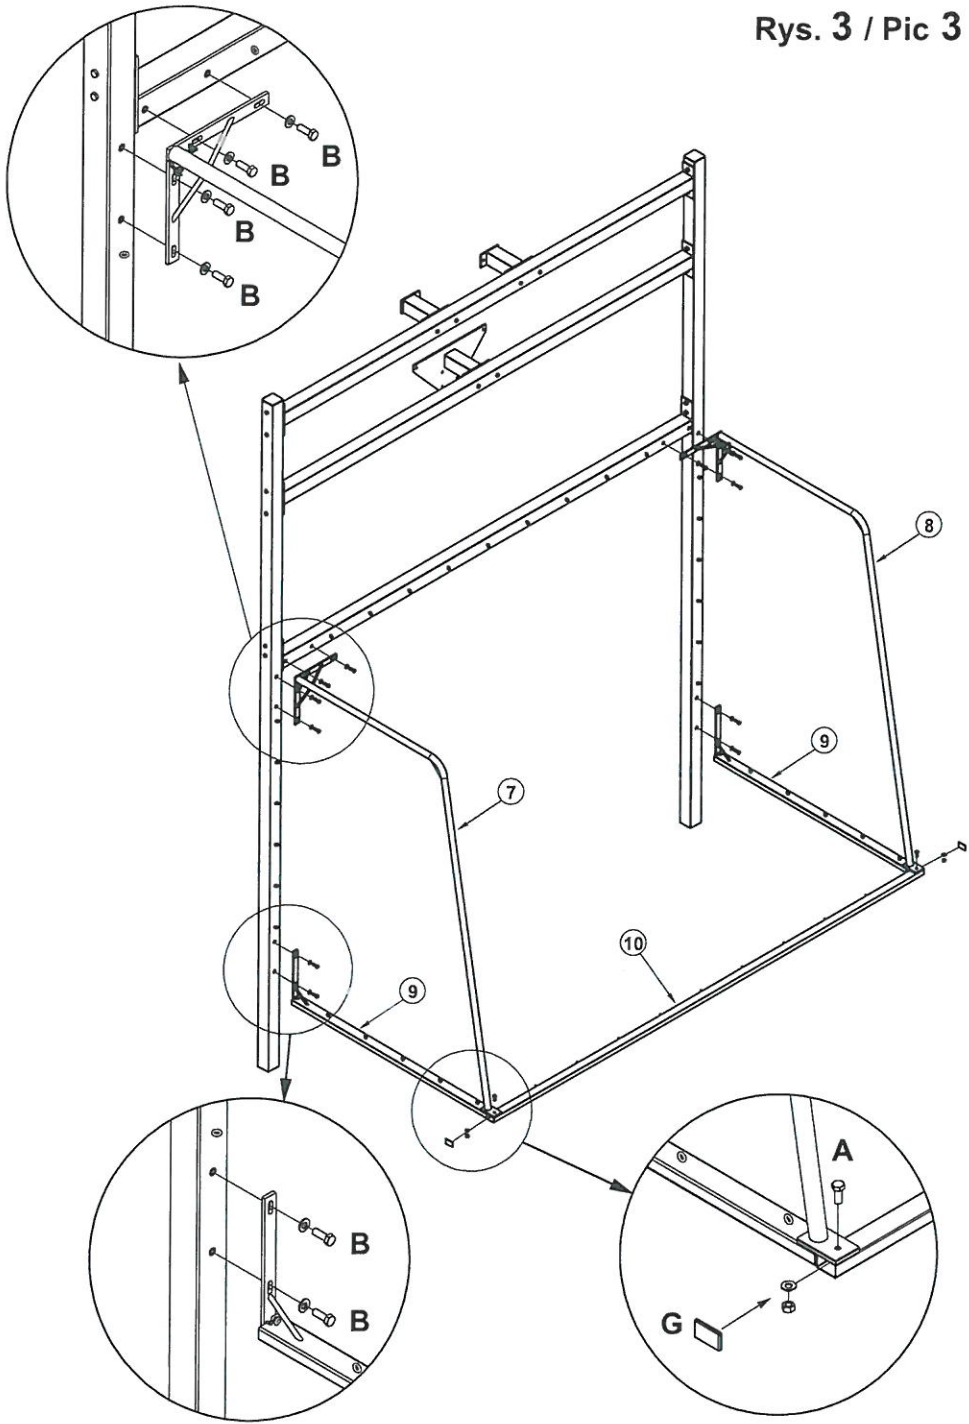

**Bramko - kosz / Handball combi basket**  
**300 x 200 cm**

**Model 865**

X/13

nr/no.	Wykaz części / List of parts	szt./ pcs.
1	Słupki / Poles	2
2	Poprzeczka / Crossbar	1
3	Belka A / Upper beam	1
4	Wsporniki górne / Upper supports	2
5	Belka dolna / Lower beam	1
6	Wspornik dolny / Lower support	1
7	Pałak lewy / Left bow	1
8	Pałak prawy / Right bow	1
9	Podstawy boczne / Side bases	2
10	Belka tylna / Back beam	1
11	Studzienki / Sleeves	2
12	Tablica model 169 / Backboard model 169	1
13	Obręcz model 261 / Goal model 261	1
A	Śruba M10x25 / Screw M10x25	2
B	Śruba M10x30 / Screw M10x30	12
C	Śruba M10x100 / Screw M10x100	18
D	Śruba zamkowa M8x80 / Screw M8x80	4
E	Śruba M10x80 / Screw M10x80	4
A/B/C	Podkładka 10,5 / Washer 10,5	36
D/E	Podkładka 8,4 / Washer 8,4	4
A/C	Nakrętka M10 / Nut M10	36
D/E	Nakrętka M8 / Nut M8	4
F	Zaślepka 80x80 / Plug	2
G	Zaślepka 50x30 / Plug	2

Rys. 1 / Pic 1

Rys. 2 / Pic 2

Rys. 3 / Pic 3

Rys. 4 / Pic 4

Rys. 5 / Pic 5