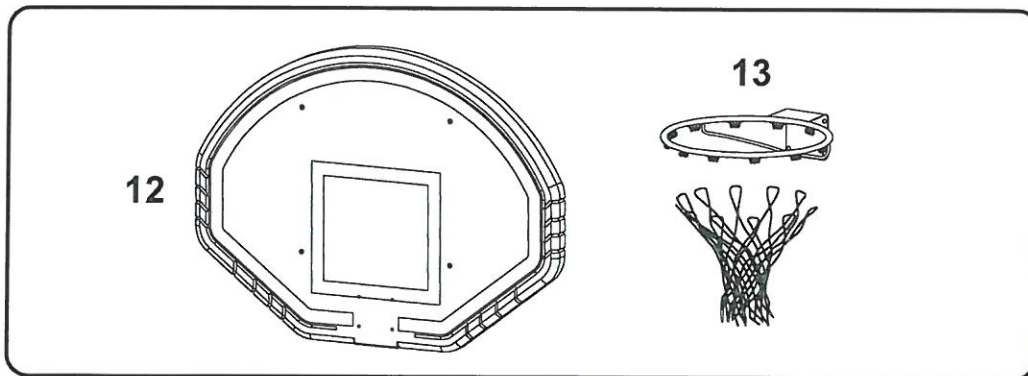

**Bramko - kosz / Handball combi basket**  
**300 x 200 cm**

**Model 865**

X/13

nr/no.	Wykaz części / List of parts	szt./ pcs.
1	Słupki / Poles	2
2	Poprzeczka / Crossbar	1
3	Belka A / Upper beam	1
4	Wsporniki górne / Upper supports	2
5	Belka dolna / Lower beam	1
6	Wspornik dolny / Lower support	1
7	Pałak lewy / Left bow	1
8	Pałak prawy / Right bow	1
9	Podstawy boczne / Side bases	2
10	Belka tylna / Back beam	1
11	Studzienki / Sleeves	2
12	Tablica model 169 / Backboard model 169	1
13	Obręcz model 261 / Goal model 261	1
A	Śruba M10x25 / Screw M10x25	2
B	Śruba M10x30 / Screw M10x30	12
C	Śruba M10x100 / Screw M10x100	18
D	Śruba zamkowa M8x80 / Screw M8x80	4
E	Śruba M10x80 / Screw M10x80	4
A/B/C	Podkładka 10,5 / Washer 10,5	36
D/E	Podkładka 8,4 / Washer 8,4	4
A/C	Nakrętka M10 / Nut M10	36
D/E	Nakrętka M8 / Nut M8	4
F	Zaślepka 80x80 / Plug	2
G	Zaślepka 50x30 / Plug	2

Rys. 1 / Pic 1

Rys. 2 / Pic 2

Rys. 3 / Pic 3

Rys. 4 / Pic 4

Rys. 5 / Pic 5