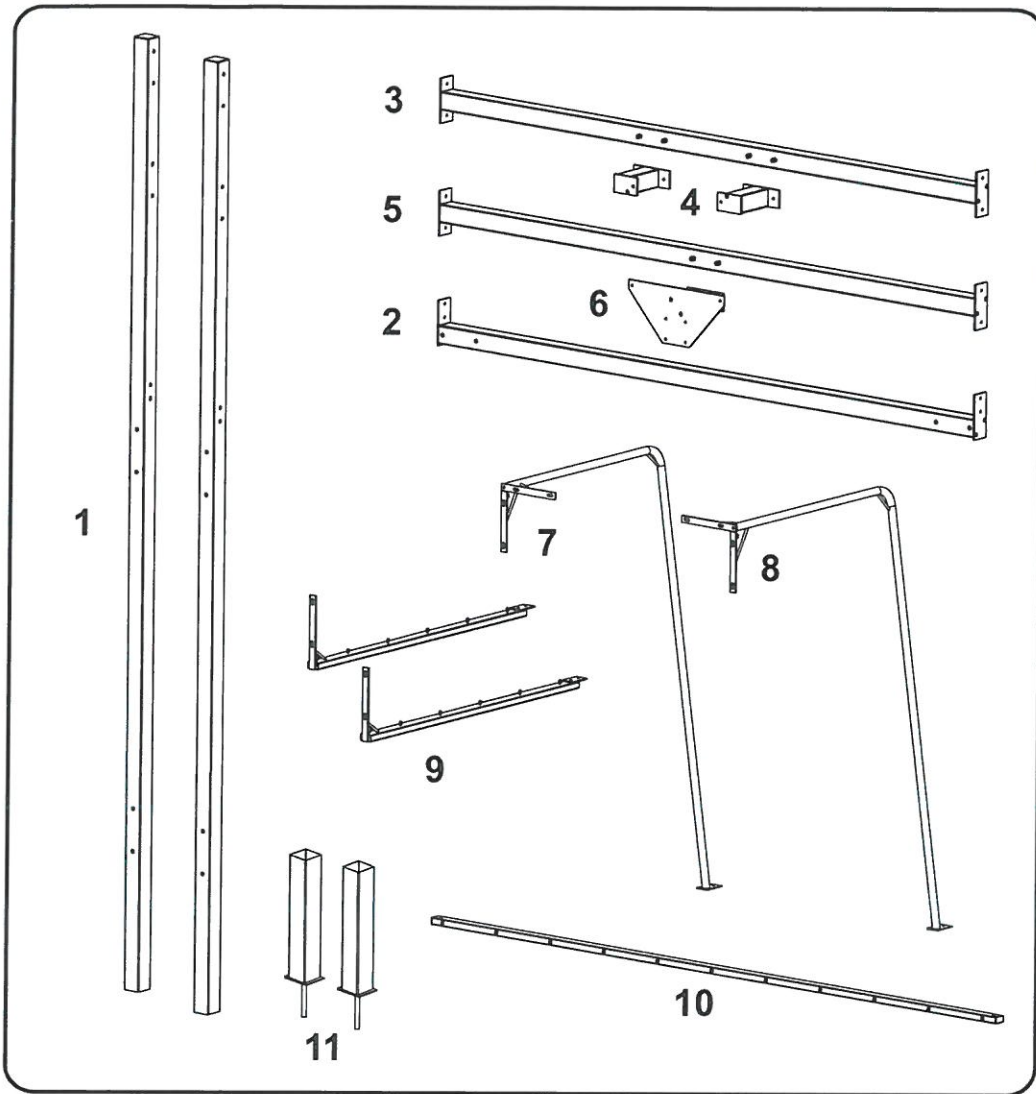

**Bramko - kosz / Handball combi basket**  
**300 x 200 cm**

**Model 865**

X/13

nr/no.	Wykaz części / List of parts	szt./ pcs.
1	Słupki / Poles	2
2	Poprzeczka / Crossbar	1
3	Belka A / Upper beam	1
4	Wsporniki górne / Upper supports	2
5	Belka dolna / Lower beam	1
6	Wspornik dolny / Lower support	1
7	Pałak lewy / Left bow	1
8	Pałak prawy / Right bow	1
9	Podstawy boczne / Side bases	2
10	Belka tylna / Back beam	1
11	Studzienki / Sleeves	2
12	Tablica model 169 / Backboard model 169	1
13	Obręcz model 261 / Goal model 261	1
A	Śruba M10x25 / Screw M10x25	2
B	Śruba M10x30 / Screw M10x30	12
C	Śruba M10x100 / Screw M10x100	18
D	Śruba zamkowa M8x80 / Screw M8x80	4
E	Śruba M10x80 / Screw M10x80	4
A/B/C	Podkładka 10,5 / Washer 10,5	36
D/E	Podkładka 8,4 / Washer 8,4	4
A/C	Nakrętka M10 / Nut M10	36
D/E	Nakrętka M8 / Nut M8	4
F	Zaślepka 80x80 / Plug	2
G	Zaślepka 50x30 / Plug	2

Rys. 1 / Pic 1

Rys. 2 / Pic 2

Rys. 3 / Pic 3

Rys. 4 / Pic 4

Rys. 5 / Pic 5