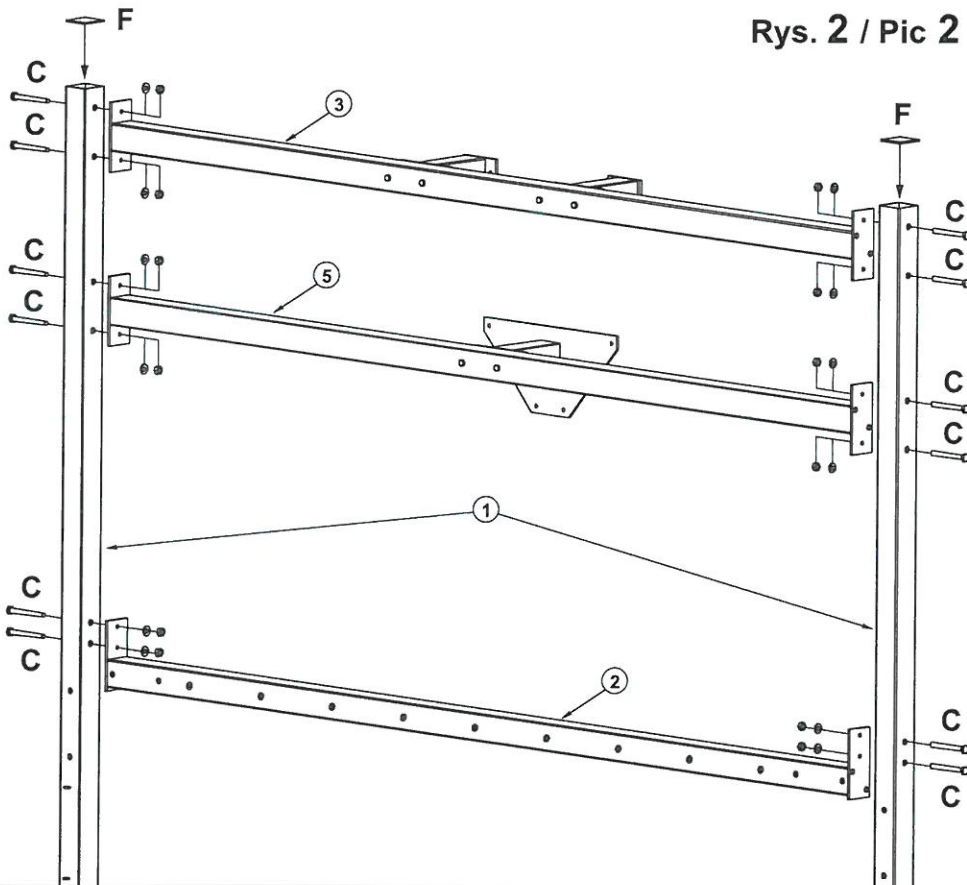

**Bramko - kosz / Handball combi basket**  
**300 x 200 cm**

**Model 865**

X/13

nr/no.	Wykaz części / List of parts	szt./ pcs.
1	Słupki / Poles	2
2	Poprzeczka / Crossbar	1
3	Belka A / Upper beam	1
4	Wsporniki górne / Upper supports	2
5	Belka dolna / Lower beam	1
6	Wspornik dolny / Lower support	1
7	Pałak lewy / Left bow	1
8	Pałak prawy / Right bow	1
9	Podstawy boczne / Side bases	2
10	Belka tylna / Back beam	1
11	Studzienki / Sleeves	2
12	Tablica model 169 / Backboard model 169	1
13	Obręcz model 261 / Goal model 261	1
A	Śruba M10x25 / Screw M10x25	2
B	Śruba M10x30 / Screw M10x30	12
C	Śruba M10x100 / Screw M10x100	18
D	Śruba zamkowa M8x80 / Screw M8x80	4
E	Śruba M10x80 / Screw M10x80	4
A/B/C	Podkładka 10,5 / Washer 10,5	36
D/E	Podkładka 8,4 / Washer 8,4	4
A/C	Nakrętka M10 / Nut M10	36
D/E	Nakrętka M8 / Nut M8	4
F	Zaślepka 80x80 / Plug	2
G	Zaślepka 50x30 / Plug	2

Rys. 1 / Pic 1

Rys. 2 / Pic 2

Rys. 3 / Pic 3

Rys. 4 / Pic 4

Rys. 5 / Pic 5