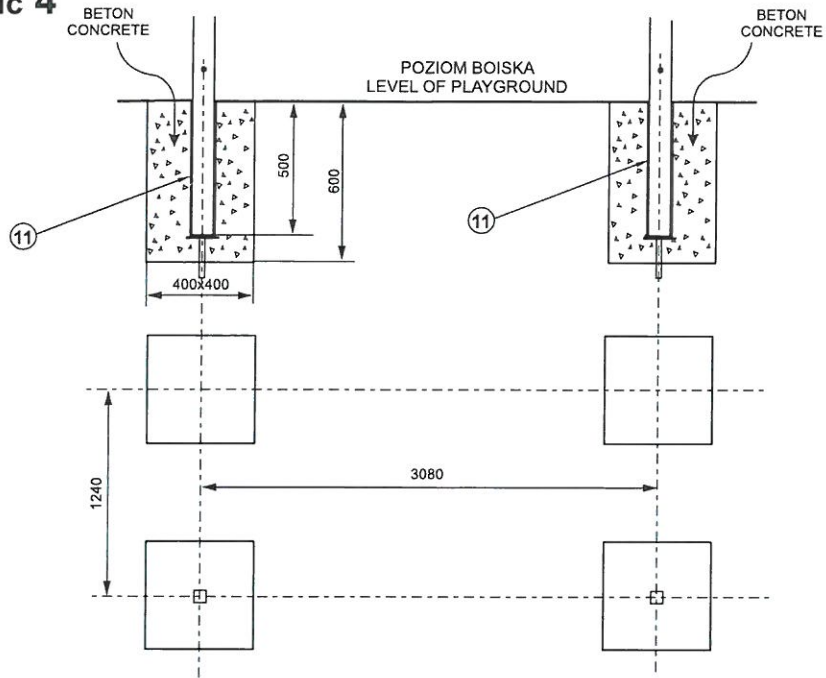

**Bramko - kosz / Handball combi basket**  
**300 x 200 cm**

**Model 865**

X/13

nr/no.	Wykaz części / List of parts	szt./ pcs.
1	Słupki / Poles	2
2	Poprzeczka / Crossbar	1
3	Belka A / Upper beam	1
4	Wsporniki górne / Upper supports	2
5	Belka dolna / Lower beam	1
6	Wspornik dolny / Lower support	1
7	Pałak lewy / Left bow	1
8	Pałak prawy / Right bow	1
9	Podstawy boczne / Side bases	2
10	Belka tylna / Back beam	1
11	Studzienki / Sleeves	2
12	Tablica model 169 / Backboard model 169	1
13	Obręcz model 261 / Goal model 261	1
A	Śruba M10x25 / Screw M10x25	2
B	Śruba M10x30 / Screw M10x30	12
C	Śruba M10x100 / Screw M10x100	18
D	Śruba zamkowa M8x80 / Screw M8x80	4
E	Śruba M10x80 / Screw M10x80	4
A/B/C	Podkładka 10,5 / Washer 10,5	36
D/E	Podkładka 8,4 / Washer 8,4	4
A/C	Nakrętka M10 / Nut M10	36
D/E	Nakrętka M8 / Nut M8	4
F	Zaślepka 80x80 / Plug	2
G	Zaślepka 50x30 / Plug	2

Rys. 1 / Pic 1

Rys. 2 / Pic 2

Rys. 3 / Pic 3

Rys. 4 / Pic 4

Rys. 5 / Pic 5